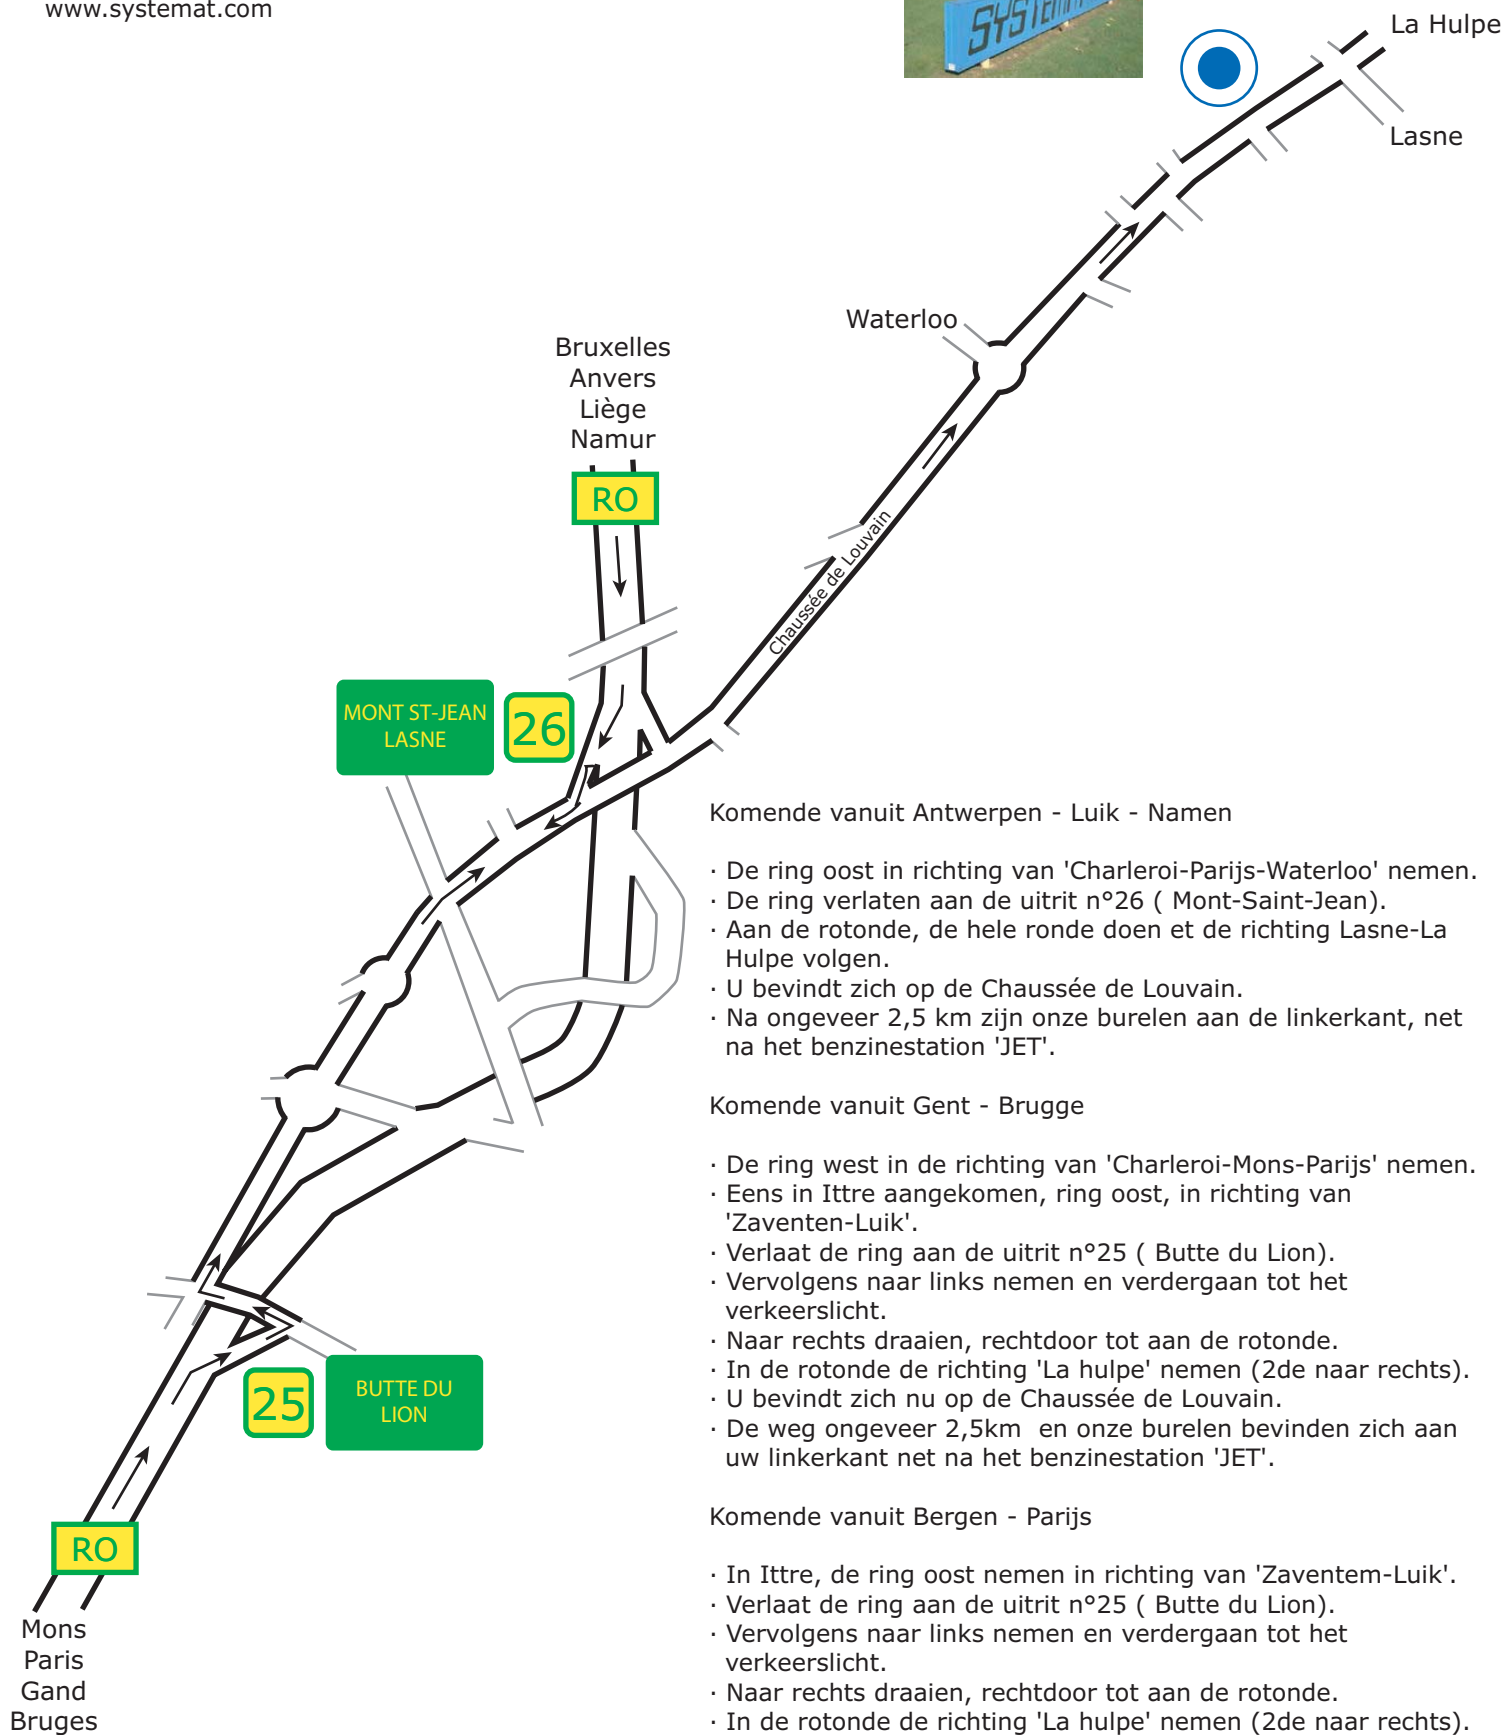

#### Komende vanuit Antwerpen - Luik - Namen

- De ring oost in richting van 'Charleroi-Parijs-Waterloo' nemen.
- De ring verlaten aan de uitrit n°26 ( Mont-Saint-Jean).
- Aan de rotonde, de hele ronde doen et de richting Lasne-La Hulpe volgen.
- U bevindt zich op de Chaussée de Louvain.
- Na ongeveer 2,5 km zijn onze burelen aan de linkerkant, net na het benzinstation 'JET'.

#### Komende vanuit Gent - Brugge

- De ring west in de richting van 'Charleroi-Mons-Parijs' nemen.
- Eens in Ittre aangekomen, ring oost, in richting van 'Zaventem-Luik'.
- Verlaat de ring aan de uitrit n°25 ( Butte du Lion).
- Vervolgens naar links nemen en verdergaan tot het verkeerslicht.
- Naar rechts draaien, recht door tot aan de rotonde.
- In de rotonde de richting 'La hulpe' nemen (2de naar rechts).
- U bevindt zich nu op de Chaussée de Louvain.
- De weg ongeveer 2,5km en onze burelen bevinden zich aan uw linkerkant net na het benzinstation 'JET'.

#### Komende vanuit Bergen - Parijs

- In Ittre, de ring oost nemen in richting van 'Zaventem-Luik'.
- Verlaat de ring aan de uitrit n°25 ( Butte du Lion).
- Vervolgens naar links nemen en verdergaan tot het verkeerslicht.
- Naar rechts draaien, recht door tot aan de rotonde.
- In de rotonde de richting 'La hulpe' nemen (2de naar rechts).
- U bevindt zich nu op de Chaussée de Louvain