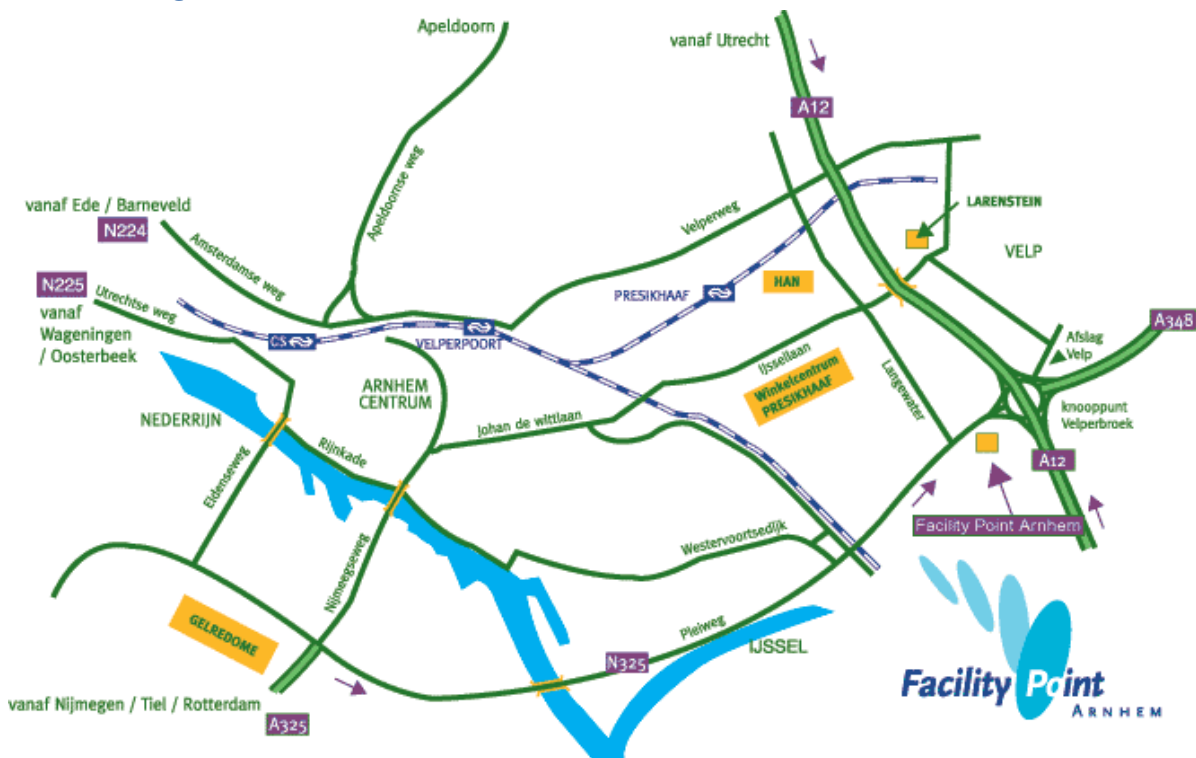

### **Vanuit de richting Utrecht**

Komende vanuit de richting Utrecht over de A12 gaat u richting Arnhem / Oberhausen.

Bij het Velperbroekcircuit de snelweg verlaten en bij de stoplichten rechtsaf.

U ziet het businesspark IJsseloord 2 aan uw linkerhand liggen.

### **Vanuit de richting 's Hertogenbosch**

Vanuit de richting 's Hertogenbosch komende vanaf de A50, de weg vervolgen via de A15 richting Arnhem.

Daarna via de A325 vanuit Nijmegen richting Arnhem / Oberhausen.

Aan het eind van deze weg rechtsaf, de weg volgen tot de ANWB-borden IJsseloord 2 verschijnen.

U ziet het businesspark aan uw rechterhand.

### **Vanuit de richting Oberhausen**

Vanuit de richting Oberhausen over de A12 richting Arnhem.

Bij het Velperbroekcircuit de snelweg verlaten en de borden Arnhem / Presikhaaf volgen.

U ziet het businesspark IJsseloord 2 aan uw linkerhand liggen.